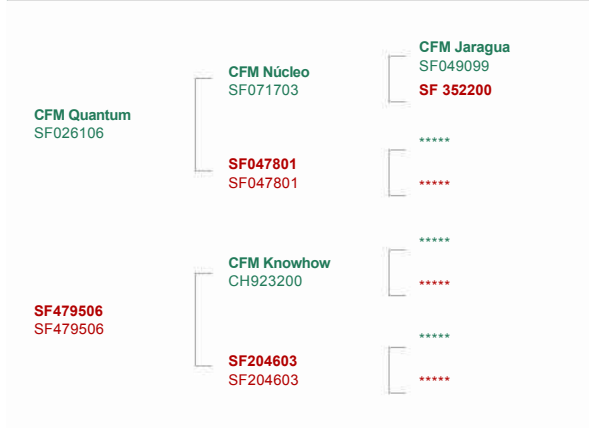

CFM Almirante

Registro: LGT80012

Código: 011NE03009

CFM Quantum X CFM Knowhow

Raça: Nelore

Nascimento: 19/9/2012

Criador: Agro-Pecuária CFM Ltda

Proprietário: Agro-Pecuária CFM Ltda e EMA - Empresa Marinho de Agropecuária do Pantanal Ltda

Comentários

- * Segundo melhor touro do Sumário CFM 2017, Almirante se destaca desde jovem quando foi um dos destaques da safra e recorde de preço do leilão CFM 2015;
- * Possui avaliação genética extremamente consistente e equilibrada, possibilitando ser utilizado em todos os sistemas de criação, ou seja, cria, recria e engorda.

Pedigree

Rafael Jorge Oliveira

roliveira@altagenetics.com

Provas

SUMÁRIO CFM - 2019

CARACTERÍSTICAS	DEP	ACC
PN	1,33	0,7 %
PD	18,89	0,6 %
HMT	11,89	-
GPS	16,77	0,6 %
PS	35,66	-
CONF	0,83	0,6 %
PREC	0,77	0,6 %
MUSC	0,77	0,6 %
PES	2,05	0,6 %
P14M	1,87	0,7 %
ICFM	16,52	-