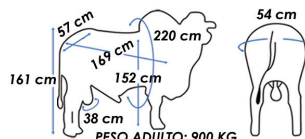

CFM **APOGEU**

Nelore Ceip

Criador: Agropecuária CFM Proprietários: Agropecuária CFM / Antonio do A. Perez e Ou  
Nascimento: 28/08/2012 Ceip: 46867

**SUMÁRIO CFM - 2019**

Índices	DEP	AC%	TOP %
ÍNDICE CFM	17.30		0.1
PN(kg)	0.78	63	>50
PD(kg)	13.20	62	1
MAT.	10.00		0.5
GPSOB(kg)	21.80	59	0.1
PSOB(kg)	35.00		0.1
CONF.	0.78	62	0.1
PREC.	0.63	60	0.5
MUSC.	0.68	59	0.5
PE(cm)	1.89	64	3
ALTURA(cm)	3.25	68	0.5

MEDIDAS DO REPRODUTOR EM COLETA

CFM ELOQUENTE

CFM HERDEIRO

EL 554394

CFM QUORUM

CFM CAPINEIRO

SF 153301

SF 010594